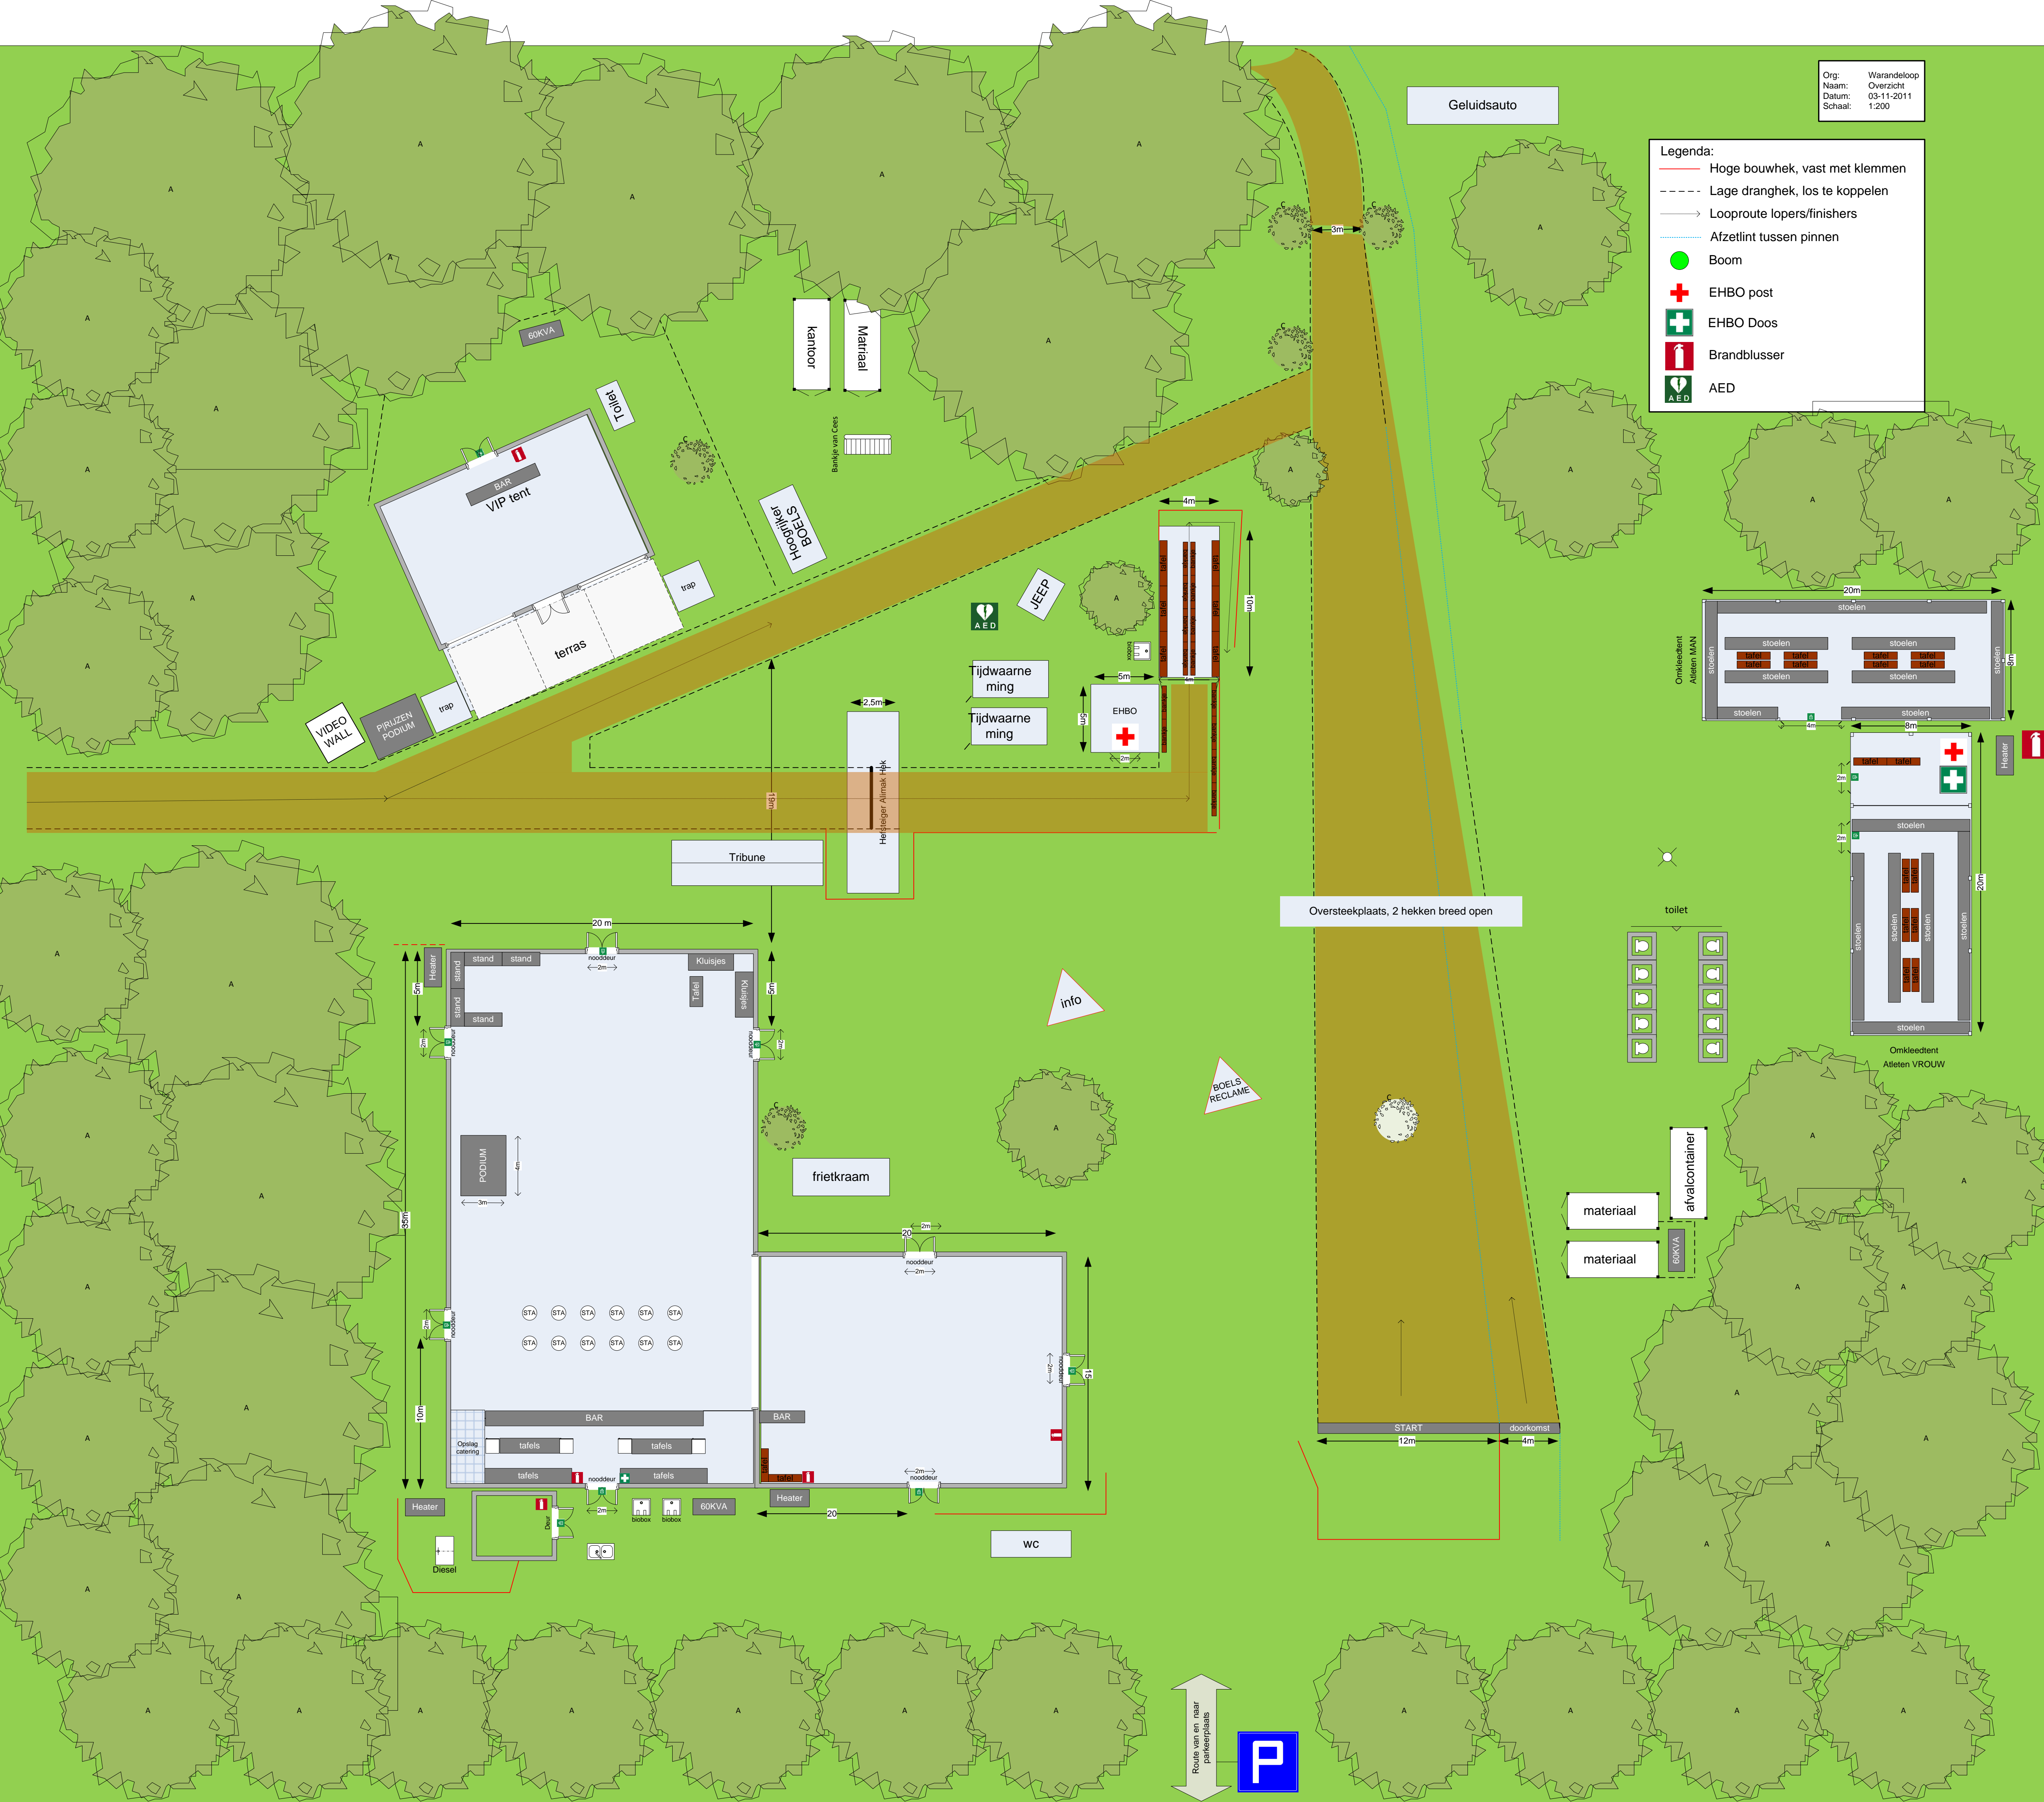

**Legenda:**

- Hoge bouwhek, vast met klemmen
- Lage dranghek, los te koppelen
- Looproute lopers/finishers
- Afzetlint tussen pinnen
- Boom
- ⊕ EHBO post
- ⊕ EHBO Doos
- 🔥 Brandblusser
- 🆕 AED

Route van en naar  
parkeerplaats